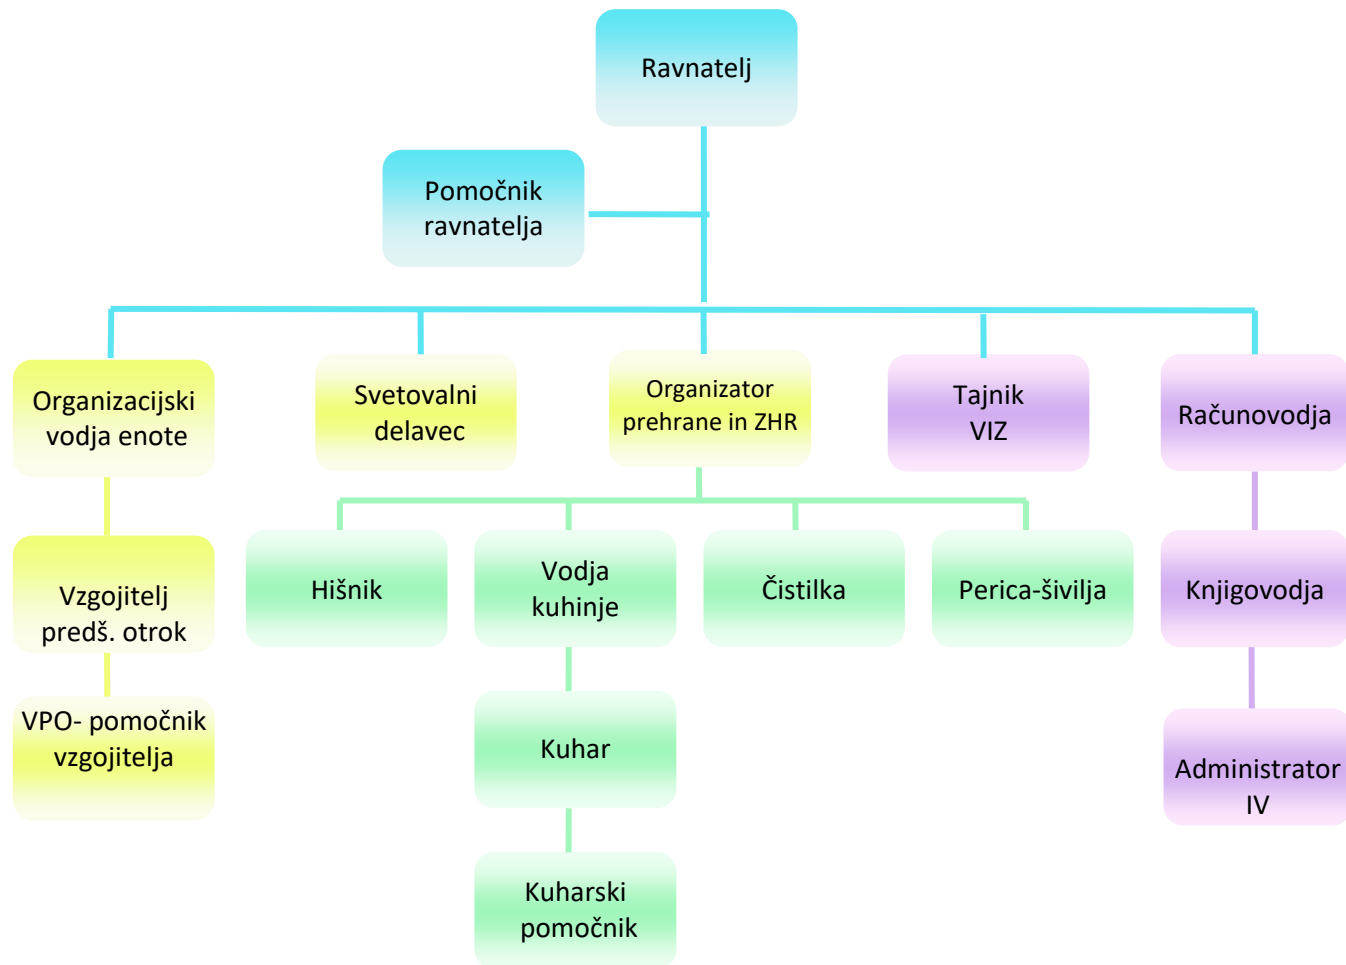

ORGANIGRAM VRTCA TRBOVLJE

Vodstveni delavci

Strokovni delavci

Računovodsko-administrativni delavci

Tehnični delavci